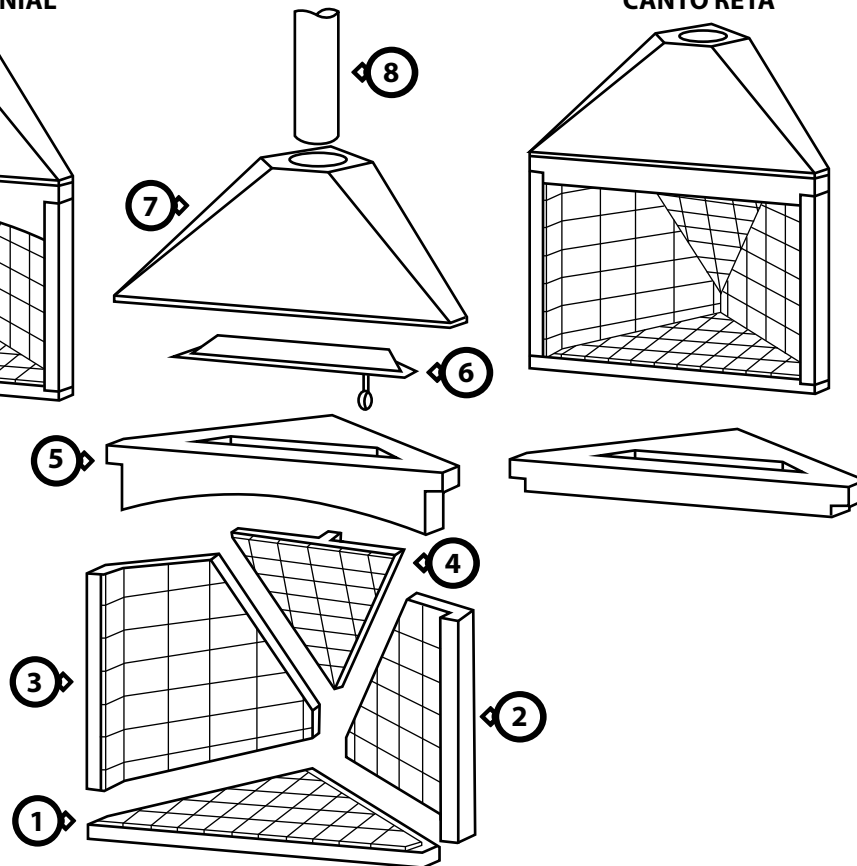

Lareira 92

CANTO COLONIAL E RETA

MEDIDAS	Externas	Internas
Altura	117 cm	50 cm
Largura	92 cm	80 cm
Profundidade	59 cm	49 cm
Peso	240 kg	

CARACTERÍSTICAS IMPORTANTES

- Recomendamos que a chaminé ultrapasse a cumieira.
- Os queimadores têm como função limitar a quantidade de lenha a ser usada, conforme o tamanho de sua lareira.
- As telas têm como função evitar a queda de madeiras em brasa sobre pisos, tapetes, carpetes, etc.
- É importante fazer o revestimento com tijolos de barro, para evitar futuras trincas devido à dilatação ocasionada pelas diferenças de temperatura.

ATENÇÃO

- Usar massa refratária para a união das peças.
- Instalar em local coberto.
- Não usar álcool líquido.
- A limpeza deverá ser sempre à seco. Nunca jogue água para limpar ou para apagar o fogo, evitando assim choque térmico e trincas.

CANTO COLONIAL

CANTO RETA

DESCRIÇÃO DAS PEÇAS

- 1 Base
- 2 Lateral direita
- 3 Lateral esquerda
- 4 Fundo inclinado
- 5 Base da Coifa
- 6 Válvula da Coifa
- 7 Coifa
- 8 Tubo galvanizado e 8" (opcional)

OPÇÕES DE COMPRA: ACESSÓRIOS

Telas:

- Simples
- Trabalhada

80x45 cm

80x40 cm

Queimador:

Mediante apresentação da nota fiscal.

ESSE DOCUMENTO É A GARANTIA DO SEU PRODUTO. NÃO DESCARTAR!

Desde 1990